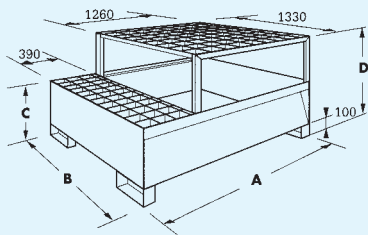

**Volume di raccolta 1000 Lt.
Portata 1800 Kg**

La Vasca ECO 310 ha il grigliato diviso per consentire la collocazione all'interno di piccoli contenitori per le operazioni di travaso.

Modello	Dimensioni *				Peso proprio (Kg)
	A	B	C	D	
ECO-310	1650	1340	620	/	210

**Volume di raccolta 1000 Lt.
Portata 1800 Kg**

**SICUREZZA NELLO STOCCAGGIO
DI CONTENITORI DA 1000 Lt.**

Modello	Dimensioni *				Peso proprio (Kg)
	A	B	C	D	
ECO-310-A	1650	1340	620	1100	245

La Vasca ECO 310 - A ha un supporto inclinato per facilitare le operazioni di travaso e permettere il prelievo di tutto il contenuto.