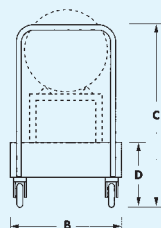

Carrello lava pezzi con grigliato forato (fori Ø 4 mm)

Modello	Dimensioni •					
	A	B	C	D	E	F
ECO-311	1010	710	910	720	180	150

Vasca a tenuta stagna e rubinetto di scarico, ruote in gomma Ø 120 (2 fisse - 2 piroettanti)

Vasca di raccolta semovente per rifornimento mobile

Vasca di raccolta semovente con grigliato zincato, ruote in gomma Ø 150 (2 fisse - 2 piroettanti), per rifornimento mobile

Modello Model	Dimensioni • Dimensions				
	A	B	C	D	E
ECO-310/CR	1340	850	1170	390	160