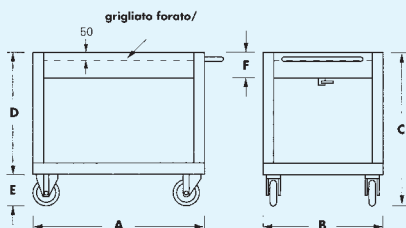

Carrello lava pezzi con grigliato forato (fori Ø 4 mm)

Modello	Dimensioni •					
	A	B	C	D	E	F
ECO-311	1010	710	910	720	180	150

Vasca a tenuta stagna e rubinetto di scarico, ruote in gomma Ø 120 (2 fisse - 2 piroettanti)

Vasca di raccolta semovente per rifornimento mobile

Vasca di raccolta semovente con grigliato zincato, ruote in gomma Ø 150 (2 fisse - 2 piroettanti), per rifornimento mobile

Modello Model	Dimensioni • Dimensions				
	A	B	C	D	E
ECO-310/CR	1340	850	1170	390	160