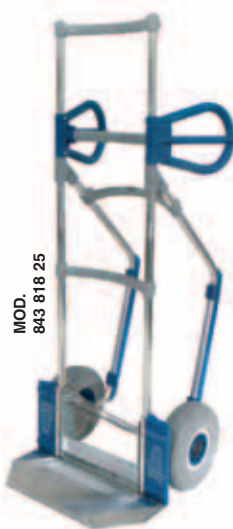

CARRRELLI MULTIFUNZIONE

MOD.
822 820 21MOD.
831 820 21MOD.
843 820 21MOD.
843 818 25MOD.
882 820 21MOD.
831 820 21MOD.
843 818 25MOD.
843 820 21MOD.
843 820 21

MODELLO	Ruote diam. mm.	Dimensioni pala mm.	Peso kg.	Portata kg.	Altezza mm.
82282021	260 pneum.	540x280/180x340*	16	150/300*	1200
83182021	260 pneum.	540x280/180x340*	16	150/300*	1130
84382021	260 pneum.	500x290/135x430*	11	100/300	1300
84381825	260 airlex	200x500	16	300	1300