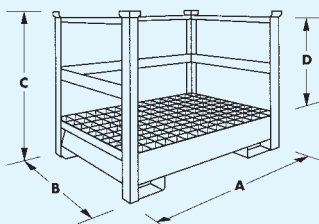

Sovrapponibile 3 volte
Volume di raccolta 205 Lt.

3 lati con fasce

Modello	Dimensioni *				Capacità
	A	B	C	D	
ECO-401	870	870	1460	970	1 fusto direttamente su grigliato
ECO-402	1350	860	1460	1070	2 fusti direttamente o su Europallet 1200x800
ECO-404	1350	1260	1430	1070	4 fusti direttamente o su Pallet 1200x1200

Sovrapponibile 3 volte
Volume di raccolta 205 Lt.

3 lati tamponati in rete

Modello	Dimensioni *				Capacità
	A	B	C	D	
ECO-501	870	870	1460	970	1 fusto direttamente su grigliato
ECO-502	1350	860	1460	1070	2 fusti direttamente o su Europallet 1200x800
ECO-504	1350	1260	1430	1070	4 fusti direttamente o su Pallet 1200x1200

Sovrapponibile 3 volte
Volume di raccolta 205 Lt.

3 lati tamponati in lamiera

Modello	Dimensioni *				Capacità
	A	B	C	D	
ECO-601	870	870	1460	970	1 fusto direttamente su grigliato
ECO-602	1350	860	1460	1070	2 fusti direttamente o su Europallet 1200x800
ECO-604	1350	1260	1430	1070	4 fusti direttamente o su Pallet 1200x1200