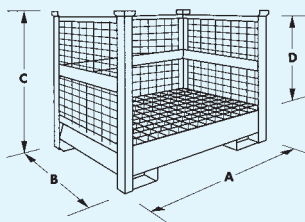

Sovrapponibile 3 volte
Volume di raccolta 205 Lt.

3 lati con fasce

Modello	Dimensioni *				Capacità
	A	B	C	D	
ECO-401	870	870	1460	970	1 fusto direttamente su grigliato
ECO-402	1350	860	1460	1070	2 fusti direttamente o su Europallet 1200x800
ECO-404	1350	1260	1430	1070	4 fusti direttamente o su Pallet 1200x1200

Sovrapponibile 3 volte
Volume di raccolta 205 Lt.

3 lati tamponati in rete

Modello	Dimensioni *				Capacità
	A	B	C	D	
ECO-501	870	870	1460	970	1 fusto direttamente su grigliato
ECO-502	1350	860	1460	1070	2 fusti direttamente o su Europallet 1200x800
ECO-504	1350	1260	1430	1070	4 fusti direttamente o su Pallet 1200x1200

Sovrapponibile 3 volte
Volume di raccolta 205 Lt.

3 lati tamponati in lamiera

Modello	Dimensioni *				Capacità
	A	B	C	D	
ECO-601	870	870	1460	970	1 fusto direttamente su grigliato
ECO-602	1350	860	1460	1070	2 fusti direttamente o su Europallet 1200x800
ECO-604	1350	1260	1430	1070	4 fusti direttamente o su Pallet 1200x1200