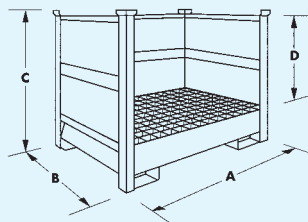

Sovrapponibile 3 volte
Volume di raccolta 205 Lt.

3 lati con fasce

Modello	Dimensioni *				Capacità
	A	B	C	D	
ECO-401	870	870	1460	970	1 fusto direttamente su grigliato
ECO-402	1350	860	1460	1070	2 fusti direttamente o su Europallet 1200x800
ECO-404	1350	1260	1430	1070	4 fusti direttamente o su Pallet 1200x1200

Sovrapponibile 3 volte
Volume di raccolta 205 Lt.

3 lati tamponati in rete

Modello	Dimensioni *				Capacità
	A	B	C	D	
ECO-501	870	870	1460	970	1 fusto direttamente su grigliato
ECO-502	1350	860	1460	1070	2 fusti direttamente o su Europallet 1200x800
ECO-504	1350	1260	1430	1070	4 fusti direttamente o su Pallet 1200x1200

Sovrapponibile 3 volte
Volume di raccolta 205 Lt.

3 lati tamponati in lamiera

Modello	Dimensioni *				Capacità
	A	B	C	D	
ECO-601	870	870	1460	970	1 fusto direttamente su grigliato
ECO-602	1350	860	1460	1070	2 fusti direttamente o su Europallet 1200x800
ECO-604	1350	1260	1430	1070	4 fusti direttamente o su Pallet 1200x1200