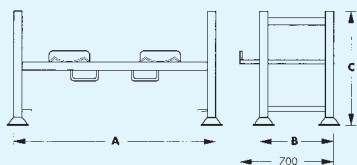

Supporto sovrapponibile per 2 fusti in orizzontale

Modello	Dimensioni *			N° fusti	Portata
	A	B	C		
SPF-362	1500	550	850	2	1500 Kg

Modello	Dimensioni *			Capacità
	A	B	C	
ECO-363 Vasca zincata	1390	1160	170	270 Lt

Supporto sovrapponibile per fusti fino a Ø 600

Modello	Dimensioni *		
	A	B	C
SPF-048	1170	750	370