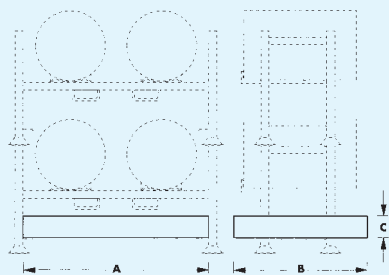

Supporto sovrapponibile per 2 fusti in orizzontale

Modello	Dimensioni *			N° fusti	Portata
	A	B	C		
SPF-362	1500	550	850	2	1500 Kg

Modello	Dimensioni *			Capacità
	A	B	C	
ECO-363 Vasca zincata	1390	1160	170	270 Lt

Supporto sovrapponibile per fusti fino a Ø 600

Modello	Dimensioni *		
	A	B	C
SPF-048	1170	750	370