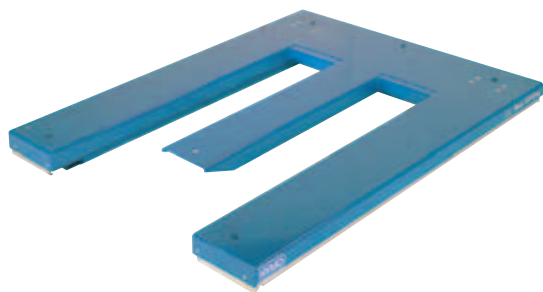

serie
MX

La versione con altezza in posizione abbassata di soli **80 mm**. Non richiede opere murarie e può essere caricato o scaricato direttamente con un carrello transpallet.

HYMO