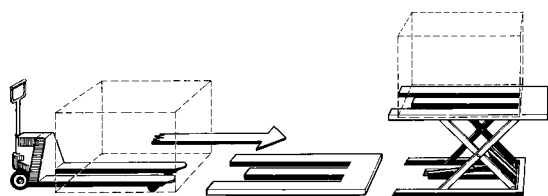

serie
MX

La versione con altezza in posizione abbassata di soli **80 mm**. Non richiede opere murarie e può essere caricato o scaricato direttamente con un carrello transpallet.

HYMO