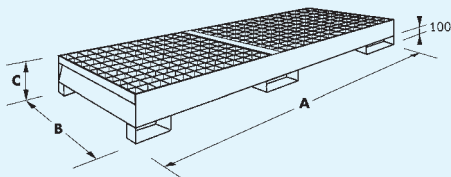

## Volume di raccolta 205 Lt.

Modello	Dimensioni •			Capacità
	A	B	C	
<b>ECO-301</b>	860	860	430	1 fusto direttamente su grigliato
<b>ECO-302</b>	1340	850	330	2 fusti direttamente o su Europallet 1200x800
<b>ECO-304</b>	1340	1250	300	4 fusti direttamente o su Pallet 1200x1200

## Volume di raccolta 410 Lt.

Modello	Dimensioni •			Capacità
	A	B	C	
<b>ECO-304-F</b>	2720	850	330	4 fusti direttamente o 2 su Europallet
<b>ECO-308-F</b>	2720	1250	300	8 fusti direttamente o 8 fusti su 3 Europallet o 8 fusti su 2 Pallet 1200x1200