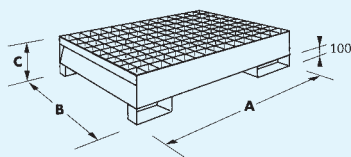

## Volume di raccolta 205 Lt.

Modello	Dimensioni •			Capacità
	A	B	C	
<b>ECO-301</b>	860	860	430	1 fusto direttamente su grigliato
<b>ECO-302</b>	1340	850	330	2 fusti direttamente o su Europallet 1200x800
<b>ECO-304</b>	1340	1250	300	4 fusti direttamente o su Pallet 1200x1200

## Volume di raccolta 410 Lt.

Modello	Dimensioni •			Capacità
	A	B	C	
<b>ECO-304-F</b>	2720	850	330	4 fusti direttamente o 2 su Europallet
<b>ECO-308-F</b>	2720	1250	300	8 fusti direttamente o 8 fusti su 3 Europallet o 8 fusti su 2 Pallet 1200x1200