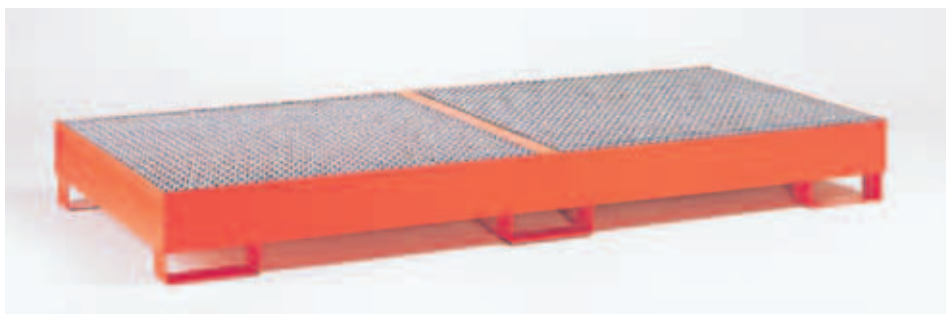

## Volume di raccolta 205 Lt.

Modello	Dimensioni •			Capacità
	A	B	C	
<b>ECO-301</b>	860	860	430	1 fusto direttamente su grigliato
<b>ECO-302</b>	1340	850	330	2 fusti direttamente o su Europallet 1200x800
<b>ECO-304</b>	1340	1250	300	4 fusti direttamente o su Pallet 1200x1200

## Volume di raccolta 410 Lt.

Modello	Dimensioni •			Capacità
	A	B	C	
<b>ECO-304-F</b>	2720	850	330	4 fusti direttamente o 2 su Europallet
<b>ECO-308-F</b>	2720	1250	300	8 fusti direttamente o 8 fusti su 3 Europallet o 8 fusti su 2 Pallet 1200x1200