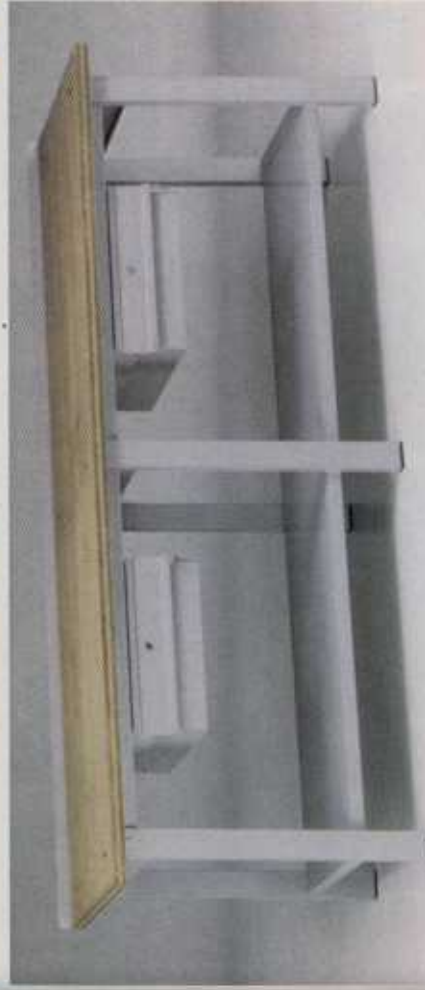

BANCO MOD. B

Piano superiore in faggio multistrato da mm. 40 e piano inferiore in lamiera rinforzata.

Dimensioni:

mm. 1000x750x900h.
mm. 1500x750x900h.
mm. 2000x750x900h.
mm. 2500x750x900h.

**BANCO MOD. B/1**

Stesse caratteristiche del modello sopra descritto, con 1 cassetto.

Dimensioni:

mm. 1000x750x900h.
mm. 1500x750x900h.

BANCO MOD. B/1

Stesse caratteristiche del modello sopra descritto, con 1 o 2 cassetti.

Dimensioni:

mm. 2000x750x900h.

BANCO MOD. B/5 Banco con 2 cassetti. Dimensioni: mm. 2500x750x900h.

**BANCO MOD. B/2**

Banco ad 1 o 2 cassettiere con 3 cassetti cad.

Dimensioni:

mm. 1000x750x900h. (1 cassettiera a 3 cassetti)
mm. 1500x750x900h. (1 cassettiera a 3 cassetti)
mm. 2000x750x900h. (1 o 2 cassettiere a 3 cassetti)

BANCO MOD. B/6

Banco con 2 cassettiere a 3 cassetti.

Dimensioni:

mm. 2500x750x900h.