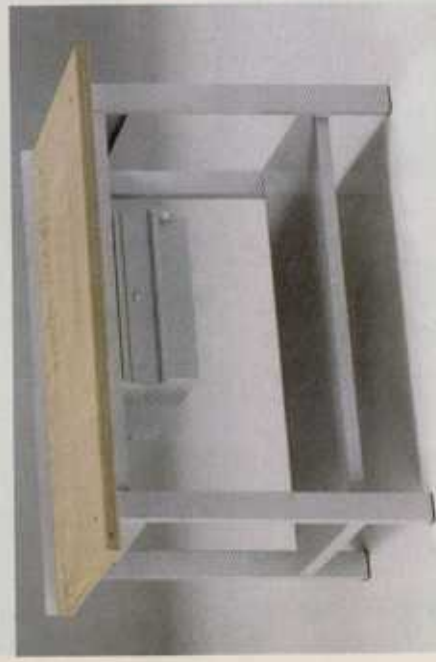

BANCO MOD. B

Piano superiore in faggio multistrato da mm. 40 e piano inferiore in lamiera rinforzata.

Dimensioni:

mm. 1000x750x900h.
mm. 1500x750x900h.
mm. 2000x750x900h.
mm. 2500x750x900h.

**BANCO MOD. B/1**

Stesse caratteristiche del modello sopra descritto, con 1 cassetto.

Dimensioni:

mm. 1000x750x900h.
mm. 1500x750x900h.

BANCO MOD. B/1

Stesse caratteristiche del modello sopra descritto, con 1 o 2 cassetti.

Dimensioni:

mm. 2000x750x900h.

BANCO MOD. B/5 Banco con 2 cassetti. Dimensioni: mm. 2500x750x900h.

**BANCO MOD. B/2**

Banco ad 1 o 2 cassettiere con 3 cassetti cad.

Dimensioni:

mm. 1000x750x900h. (1 cassettiera a 3 cassetti)
mm. 1500x750x900h. (1 cassettiera a 3 cassetti)
mm. 2000x750x900h. (1 o 2 cassettiere a 3 cassetti)

BANCO MOD. B/6

Banco con 2 cassettiere a 3 cassetti.

Dimensioni:

mm. 2500x750x900h.