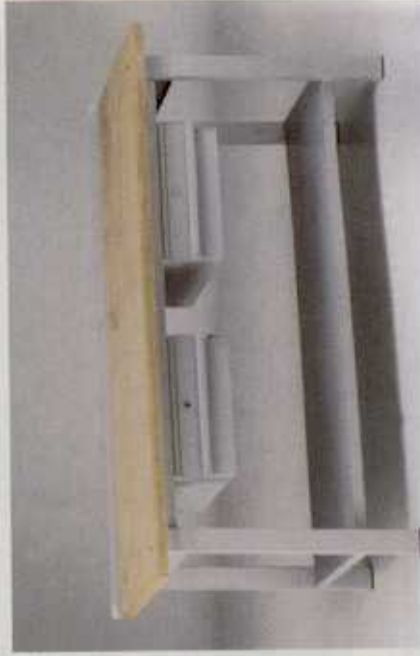

BANCO MOD. B

Piano superiore in faggio multistrato da mm. 40 e piano inferiore in lamiera rinforzata.

Dimensioni:

mm. 1000x750x900h.
mm. 1500x750x900h.
mm. 2000x750x900h.
mm. 2500x750x900h.

**BANCO MOD. B/1**

Stesse caratteristiche del modello sopra descritto, con 1 cassetto.

Dimensioni:

mm. 1000x750x900h.
mm. 1500x750x900h.

BANCO MOD. B/1

Stesse caratteristiche del modello sopra descritto, con 1 o 2 cassetti.

Dimensioni:

mm. 2000x750x900h.

BANCO MOD. B/5 Banco con 2 cassetti. Dimensioni: mm. 2500x750x900h.

**BANCO MOD. B/2**

Banco ad 1 o 2 cassettiere con 3 cassetti cad.

Dimensioni:

mm. 1000x750x900h. (1 cassettiera a 3 cassetti)
mm. 1500x750x900h. (1 cassettiera a 3 cassetti)
mm. 2000x750x900h. (1 o 2 cassettiere a 3 cassetti)

BANCO MOD. B/6

Banco con 2 cassettiere a 3 cassetti.

Dimensioni:

mm. 2500x750x900h.